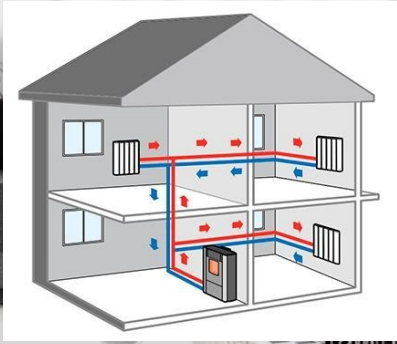

Hidroestufas de Pellets

-Estufas que calientan el agua para conectarlas al circuito de radiadores y que nos permiten calentar toda la vivienda uniformemente

FINANCIACION
Santander
CONSUMER FINANCE

ACERO HIDRO 17

ACERO HIDRO

- -Doble Puerta
- -Vidrio Mágico
- -Quemador de Fundición
- -Mando a Distancia
- -Brasero Autolimpiante Opcional

HIDRO 14
14,8 KW
-Dim.: 460 x 950 x 480
2.395 €

HIDRO 17
18 KW
-Dim.: 550 x 1090 x 590
2.685 €

HIDRO 20
19,1 KW
-Dim.: 590 x 1220 x 680
3.015 €

HIDRO 24
23,1 KW
-Dim.: 590 x 1220 x 680
3.195 €

HIDRO 28
27,3 KW
-Dim.: 700 x 1340 x 740
3.675 €

HIDRO 32
32,4 KW
-Dim.: 700 x 1340 x 740
3.855 €