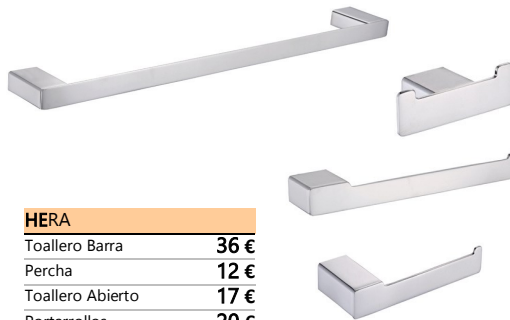

OLVI BRONCE	
Toallero Barra	20 €
Percha	8 €
Toallero Aro	15 €
Portarrollos	19 €
Escobillero	32 €

Accesorios de Baño

SUNE	
Toallero Barra	38 €
Percha	12 €
Toallero Abierto	20 €
Portarrollos	21 €

HERA	
Toallero Barra	36 €
Percha	12 €
Toallero Abierto	17 €
Portarrollos	20 €