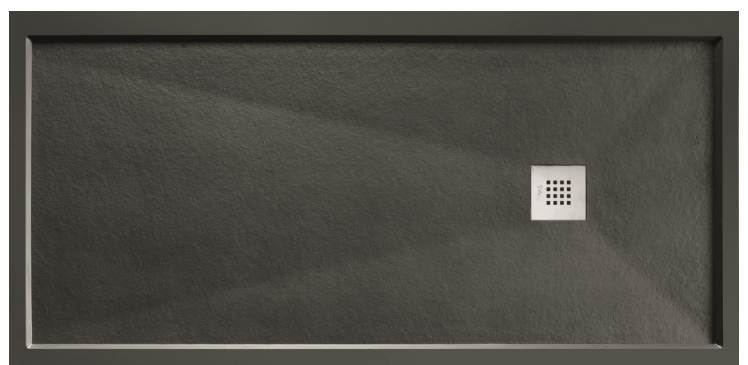

- -Marco Perimetral
- -No Desborda el Agua
- -Acabado Textura Piedra
- -Antideslizante
- -Antibacteriano
- -Válvula Sifónica Y Rejilla Incluidas
- -Fabricación **A Medida**
- -14 Colores Standard
- -Color Carta RAL ó NCS +20%

70-75 cm. 80-90 cm.

100-110 cm.	355 €	400 €
111-120 cm.	365 €	410 €
121-130 cm.	390 €	435 €
131-140 cm.	415 €	460 €
141-150 cm.	440 €	490 €
151-160 cm.	465 €	515 €
161-170 cm.	495 €	550 €
171-180 cm.	520€	580 €
181-190 cm.	545 €	610 €
191-200 cm.	575 €	640 €