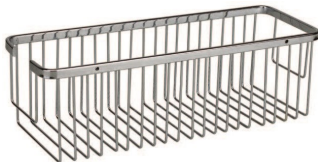

RECTO GRANDE CROMO
40 x 13 x 12 **39 €**