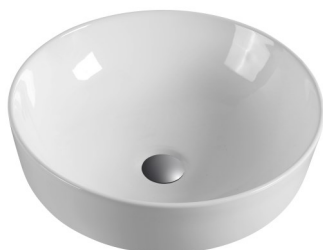

DUE BLANCO
45,5 x 32,5 x 13,5 **85 €**

TRE-60 BLANCO
61 x 34,5 x 11,5 **112 €**

QUATTRO BLANCO
41,5 x 41,5 x 12 **89 €**

CINQUE BLANCO
51 x 39,5 x 14 **89 €**

SEI BLANCO
39 x 39 x 14 **85 €**

SETTE BLANCO
41,5 x 41,5 x 13,5 **79 €**

OTTO BLANCO
40,5 x 40,5 x 15,5 **75 €**

RONDA BLANCO
40,5 x 40,5 x 14,5 **75 €**

OC-40 BLANCO
40 x 40 x 12 **102 €**

OC-50 BLANCO
50 x 38 x 12 **119 €**

OC-60 BLANCO
60 x 38 x 12 **136 €**

MOI 35 BLANCO
35 x 35 x 11 **135 €**