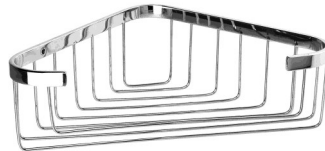

Opcional

KIT 2 PERCHAS (Blanco, Negro y Cromo) 28 €

Portageles

RINCON DOBLE
22 x 22 x 39 **59 €**

RINCON T20
22 x 22 x 4,5 **36 €**

RINCON CROMO
30 x 22 x 10 **28 €**

DOBLE CERRADA
22 x 22 x 46 **72 €**

RECTO CROMO
31 x 12,5 x 10 **33 €**