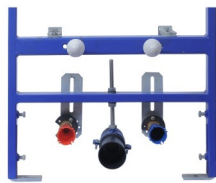

Negro Mate

Blanco Mate

Estructura

ESTRUCTURA	
Estructura Inodoro	285 €
Placa Pulsador WC	39 €
Estructura Bidet	119 €

Estructura Empotrada Para Bidet Suspendido

Estructura Empotrada Para Inodoro Suspendido

Incluye:
 -Estructura Metálica
 -Tanque Doble Descarga
 -Conexión Evacuación
 -Anclajes