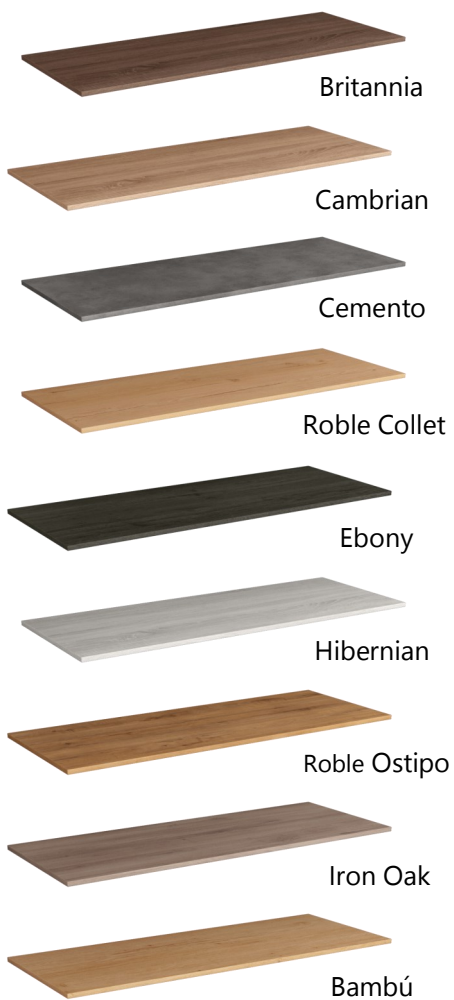

*Excepto Cambrian y Britannia

01 Black Inglet 100 Ostipo C/Tapa

02 Inglet 120 (60+60) Cemento C/Tapa

03 Inglet 80 Bambú C/Tapa

01 Black Inglet 140 (70+70) Ostipo C/Tapa

Consulte Nuestros Lavabos Sobreencimera En Pág. 84-86