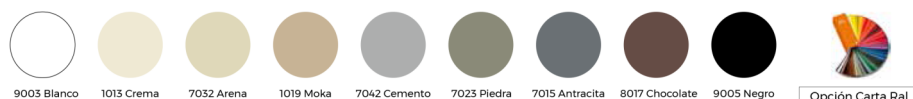

Encimeras De Resina Combinables Con Nuestros Platos