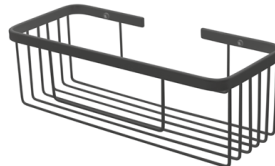

RECTO NEGRO
31 x 12,5 x 10 **35 €**