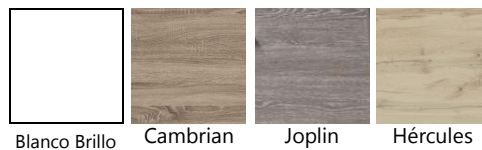

- Chocolate
- Pistacho
- Cemento
- Negro
- Naranja
- Rojo
- Malva
- Turquesa

Tira De Color 100 cm.
Para Puertas y Cajones.

Válido para Los Modelos:
Lola, Marsella, Sandra, Plan,
Planio, Planus y Elsa Redux

15 €