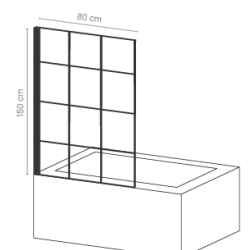

Manacor

Fijo Ducha 1 Hoja

Medida	Rango	Transparente	Decorado
60	57-59	210 €	
70	67-69	225 €	240 €
80	77-79	240 €	260 €
90	87-89	265 €	275 €
100	97-99	280 €	300 €
110	107-109	300 €	315 €
120	117-119	320 €	335 €
130	127-129	370 €	
140	137-139	380 €	

Perfilería Negra :

- -Cristal Transparente
- -Cristal Decorado SERIGRAFÍA Cuadros nº13
- -Cristal Decorado SERIGRAFÍA Marco Nº14

- Tratamiento antical Fast Clean.
- Cristal Templado de 8 mm. Transparente ó Serigrafado
- Altura 195 cm.
- Sin perfilera inferior.
- Reversible.
- Brazo de Sujeción Adaptable

Victoria

BIOMBO

Victoria Negro 80 x 150 **199 €**

- Tratamiento antical Fast Clean.
- Cristal templado de 6 mm.
- Altura 150 cm.