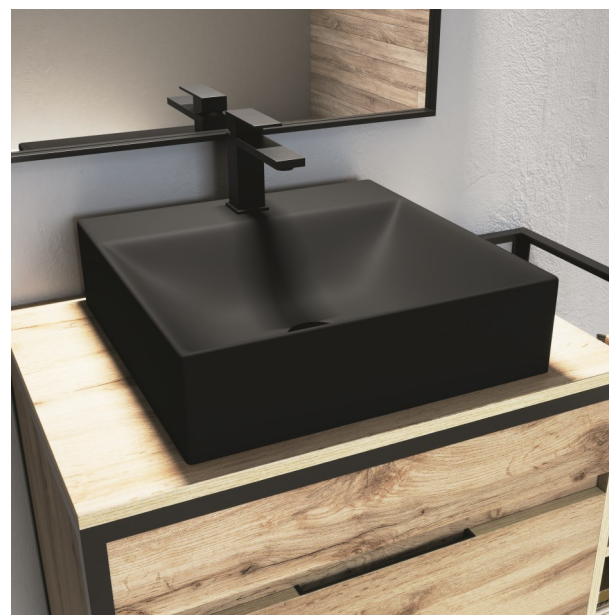

*Conjunto= Mueble +Lavabo K40 +Espejo Aveiro

*Más Lavabos en **Pág. 84-86**

Opcional

Colgante 1p 35 x 80 x 31	110 €
Columna 2p 35 x 150 x 31	175 €

Hércules

Colorado

Virginia

02 Katus 100 Colorado Espejo Metline