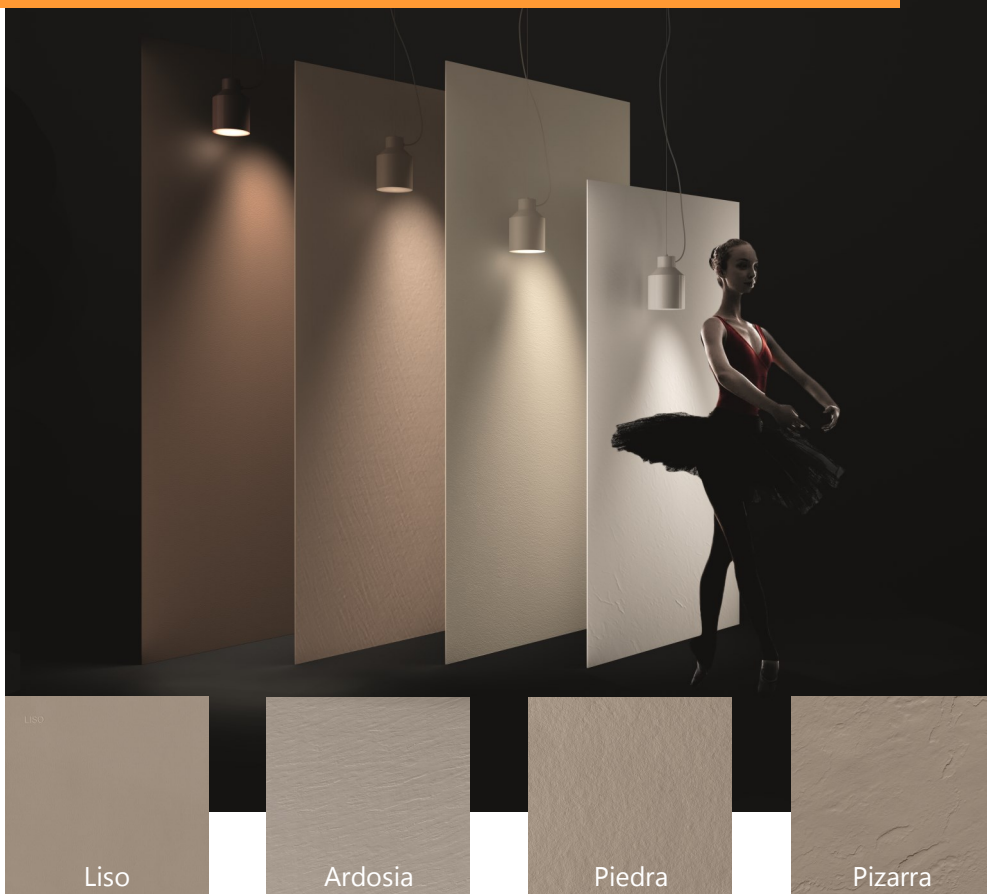

Paneles de Ducha