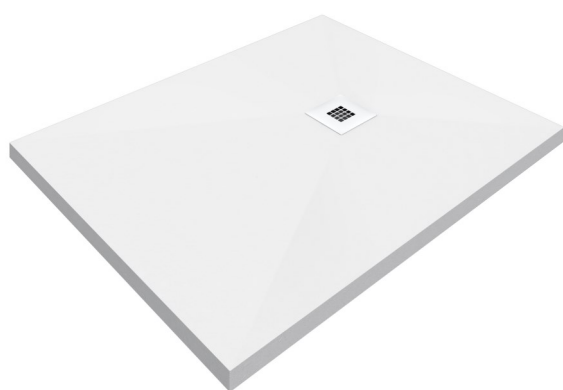

	70 cm.	80 cm.
120 cm.	210 €	230 €
130 cm.	225 €	255 €
140 cm.	240 €	270 €
150 cm.	255 €	290 €
160 cm.	270 €	305 €
170 cm.	290 €	325 €
180 cm.	305 €	340 €

Plato Ducha Adriático

	70 cm.	80 cm.	90 cm.
70 cm.	95 €		
80 cm.		125 €	
90 cm.	120 €	140 €	155 €
100 cm.	135 €	155 €	175 €
120 cm.	160 €	185 €	205 €
140 cm.	190 €	215 €	240 €
150 cm.	200 €	230 €	260 €
160 cm.	215 €	245 €	275 €
170 cm.	230 €	260 €	290 €
180 cm.	240 €	275 €	310 €
200 cm.	270 €	305 €	345 €
Semicircular Radio 55		210 €	245 €