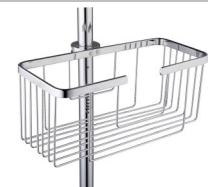

RINCON NEGRO
30 x 22 x 10 **30 €**

OVAL
28 x 12,5 x 12 **29 €**

RECTO GRANDE CROMO
40 x 13 x 12 **39 €**

RECTO NEGRO
31 x 12,5 x 10 **35 €**

BARRA DUCHA
28 x 12,5 x 12 **55 €**

GRIFERIA CROMO
28 x 12 x 39 **56 €**