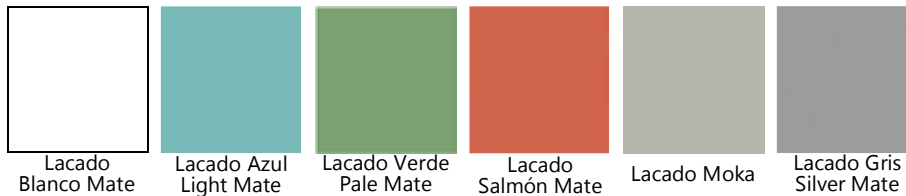

River Modular

RIVER MODULAR	Lacado
Conjunto de 60 cm.	425 €
Conjunto de 70 cm.	455 €
Conjunto de 80 cm.	480 €
Conjunto de 100 cm.	555 €
Conjunto de 120 cm. 2 Senos	895 €

*Conjunto= Mueble + Encimera + Espejo Aveiro

Opcional	Lacado
Colgante 40 cm. 1 p.1 b. 40 x 25,5 x 100	230 €