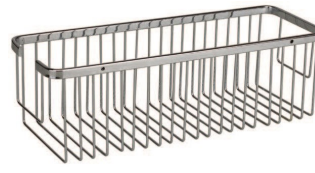

GRIFERIA JRG CROMO
25 x 12 x 46 **35 €**

GRIFERIA JRG NEGRO
25 x 12 x 46 **39 €**

GRIFERIA DOBLE ARC
25 x 12 x 65 **53 €**

RINCON NEGRO 913NM
30 x 22 x 10 **29 €**

RECTO CROMO 915
31 x 12,5 x 10 **30 €**

RECTO NEGRO 915NM
31 x 12,5 x 10 **32 €**