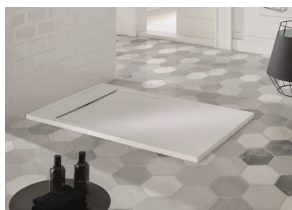

Rejilla Resina