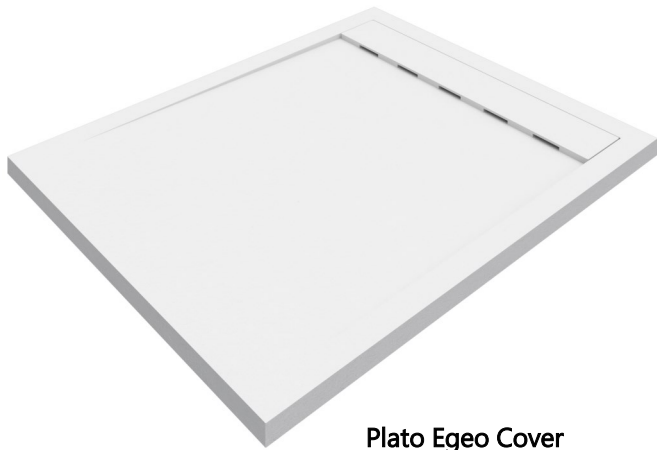

Plato Ducha Egeo

Plato Egeo Cover