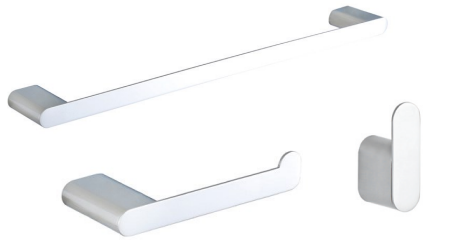

SUNE

Toallero Barra 55 cm.	36 €
Percha	12 €
Toallero Abierto	19 €
Portarrollos	20 €