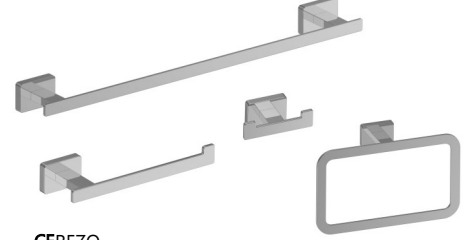

CITY Oro Cepillado

Toallero 40+ Percha +Portarrollos	39 €
Percha Extra	7 €

CITY Oro Rosa Cepillado

Toallero 40+ Percha +Portarrollos	39 €
Percha Extra	7 €

SUNE

Toallero Barra 55 cm.	36 €
Percha	12 €
Toallero Abierto	19 €
Portarrollos	20 €

HERA

Toallero Barra 55 cm.	35 €
Percha	12 €
Toallero Abierto	16 €
Portarrollos	19 €

CEREZO

Toallero Barra 45cm	30 €
Percha	12 €
Toall. Abierto/Portarr.	15 €
Toallero Aro	22 €
Portarrollos	20 €

DYNAMIQUE

Toallero Barra 45 cm.	32 €
Percha	10 €
Toallero Aro	13 €
Portarrollos	18 €
Portarrollos C/Tapa	23 €
Escobillero	25 €