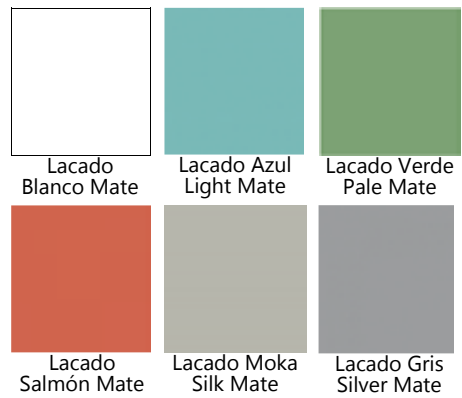

*Conjunto= Mueble +Encimera +Espejo Aveiro

02 River 80 (60+20) Azul Light Esp. Nerta

03 River 120 (70+20+30) Gris Silver

04 River 120 (60+60) Gris Silver

05 River 80 (60+20) Verde Pale

06 River 120(30+70+20) Blanco