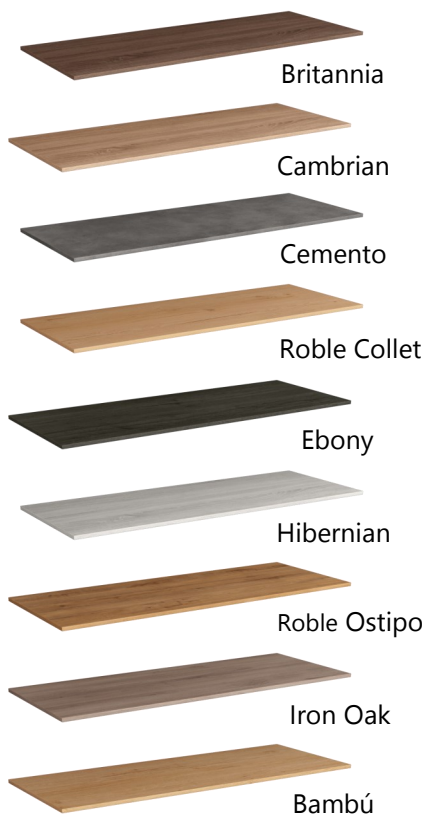

Tapa Hidrófuga

TAPA HIDROFUGA

Tapa Hidrófuga de 60 cm.	52 €
Tapa Hidrófuga de 70 cm.	60 €
Tapa Hidrófuga de 80 cm.	65 €
Tapa Hidrófuga de 100 cm.	80 €
Tapa Hidrófuga de 120 cm.	95 €
Tapa Hidrófuga de 140 cm.*	160 €

*Excepto Cambrian y Britannia

Consulte Nuestros Lavabos Sobreencimera En **Pág. 64-65**
Para otros colores consulte con su comercial