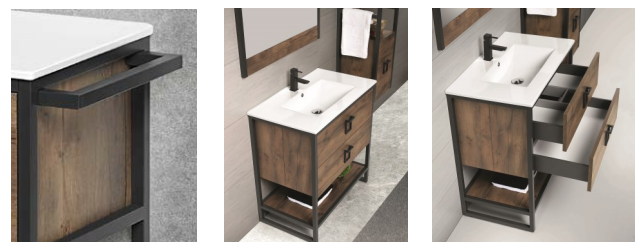

04 Toallero Link