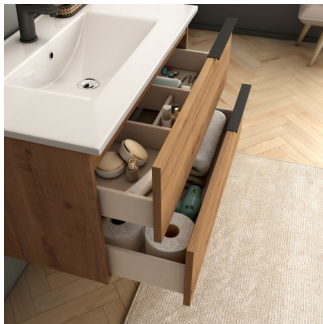

Módulo Alto