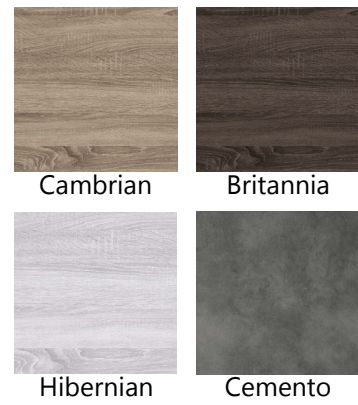

Venus

01 Venus 120 Cambrian Espejo Aveiro

Columna Terra

02 Venus 80 Cambrian Espejo Blues Led

03 Venus 80 Hibernian Espejo Aveiro

04 Venus 80 Cemento Espejo Aveiro

VENUS

Conjunto de 80 cm.	400 €
Conjunto de 100 cm.	500 €
Conjunto de 120 cm.	610 €