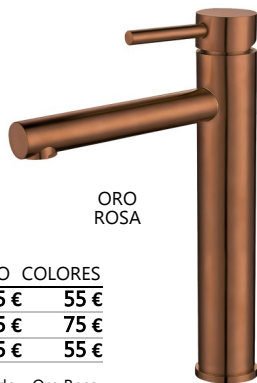

TUBE NEGRO	
Lavabo	105 €
Bidet	109 €
Baño	149 €
Ducha	115 €

SKARA	
Lavabo	65 €
Bidet	65 €
Baño	115 €
Ducha	89 €

CROMO

NEGRO

ORO ROSA

CROMO

NEGRO

ORO CEPILLADO