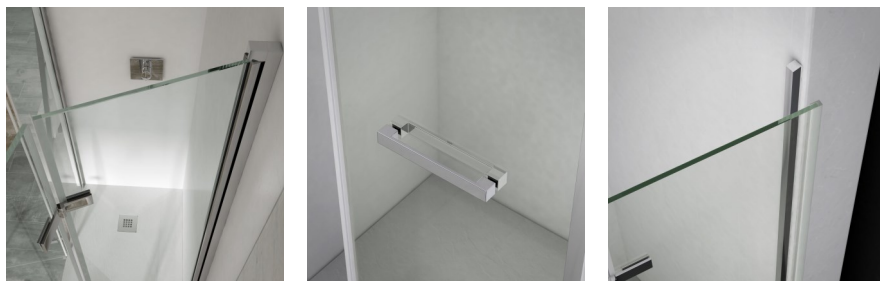

Segno

Frente Ducha Plegable

2 Puertasw

- -Tratamiento Antical
- -Vidrio Seguridad 6mm.
- -Altura 195 cm.
- -Perfil de Compensación 20mm.
- -Bisagras Acero Inoxidable
- -Fácil Instalación
- -Reversible

Medida	Rango	Apertura	P.V.P.
65	63,5-65	51	310 €
70	68,5-70	56	315 €
75	73,5-75	61	320 €
80	78,5-80	66	325 €
85	83,5-85	71	330 €
90	88,5-90	76	335 €
95	93,5-95	81	340 €
100	98,5-100	86	345 €

01 Frente 2 Puertas Abatibles