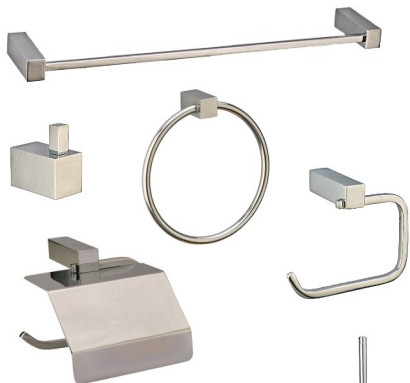

CITY Oro Cepillado

Toallero 40+ Percha +Portarrollos	39 €
Percha Extra	7 €

CITY Oro Rosa Cepillado

Toallero 40+ Percha +Portarrollos	39 €
Percha Extra	7 €

SUNE

Toallero Barra 55 cm.	36 €
Percha	12 €
Toallero Abierto	19 €
Portarrollos	20 €

HERA

Toallero Barra 55 cm.	35 €
Percha	12 €
Toallero Abierto	16 €
Portarrollos	19 €

CEREZO

Toallero Barra 45cm	30 €
Percha	12 €
Toall. Abierto/Portarr.	15 €
Toallero Aro	22 €
Portarrollos	20 €

DYNAMIQUE

Toallero Barra 45 cm.	32 €
Percha	10 €
Toallero Aro	13 €
Portarrollos	18 €
Portarrollos C/Tapa	23 €
Escobillero	25 €