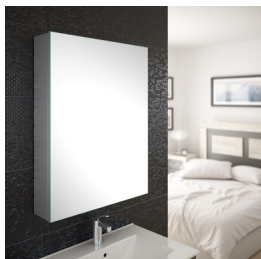

Camerinos

Camerino Gris 60