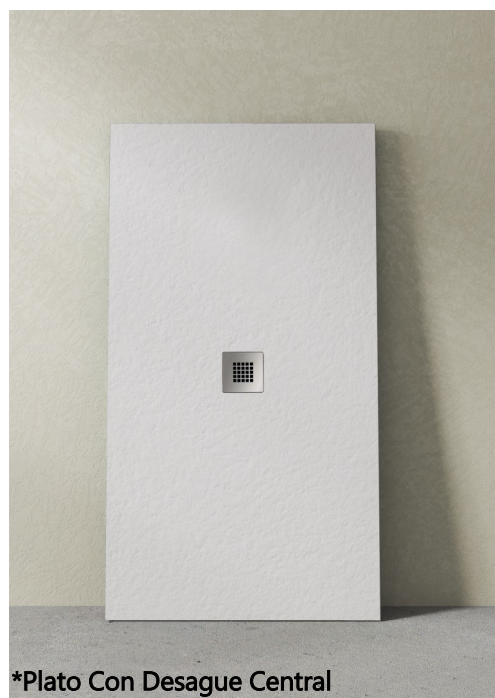

*Plato Con Desague Central