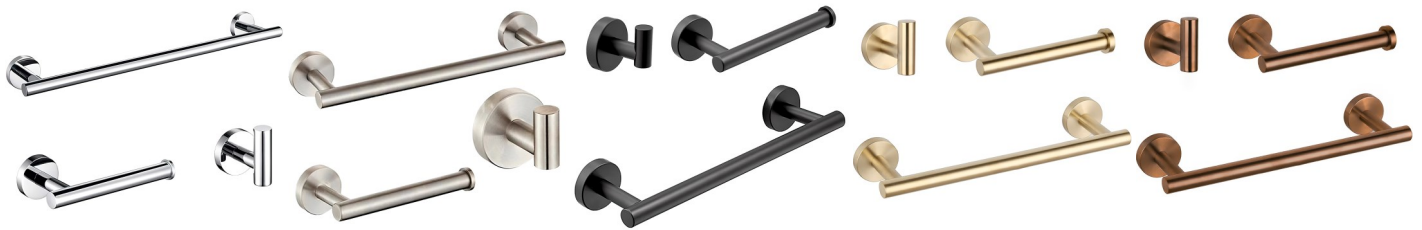

Magenta

SANITARIOS SUSPENDIDOS.

MAGENTA Suspendido Brillo Mate
Inodoro 219 € 349 €
Bidet 179 € 279 €

ESTRUCTURA
Estructura Inodoro 169 €
Placa Pulsador WC 18 €
Estructura Bidet 129 €

Negro Mate

Blanco Mate

Blanco Brillo

Estructura Empotrada
Inodoro Suspendido

Estructura Empotrada
Bidet Suspendido

Cromo Brillo

Cromo Mate

Blanco

Negro Mate

Accesorios de Baño

CITY Cromo

Toallero 40+ Percha +Portarrollos	39 €
Percha Extra	7 €

CITY Cromo Cepillado

Toallero 40+ Percha +Portarrollos	39 €
Percha Extra	7 €

CITY Negro

Toallero 40+ Percha +Portarrollos	39 €
Percha Extra	7 €

CITY Oro Cepillado

Toallero 40+ Percha +Portarrollos	39 €
Percha Extra	7 €

CITY Oro Rosa Cepillado

Toallero 40+ Percha +Portarrollos	39 €
Percha Extra	7 €

SUNE

Toallero Barra 55 cm.	36 €
Percha	12 €
Toallero Abierto	19 €
Portarrollos	20 €