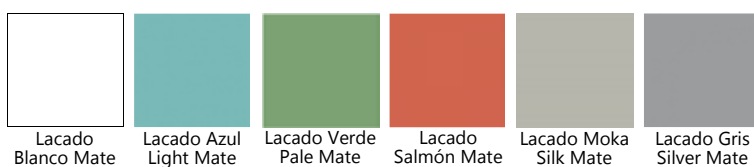

Lacado Blanco Mate   Lacado Azul Light Mate   Lacado Verde Pale Mate   Lacado Salmón Mate   Lacado Moka Silk Mate   Lacado Gris Silver Mate