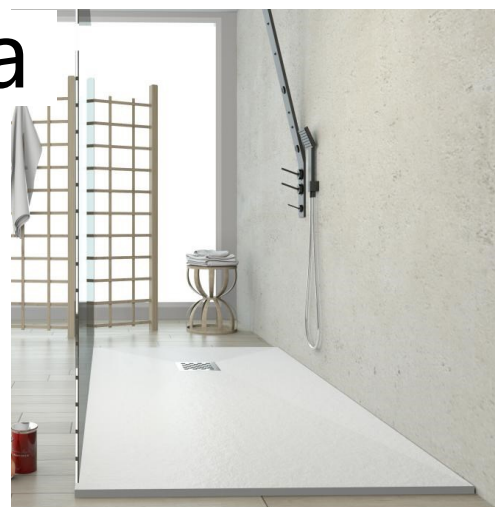

*Reversible

HYDRA PLUS

60 x 80 cm.	215 €
80 x 80 cm.	240 €
100 x 80 cm.	270 €
120 x 80 cm.	345 €

MOON LED

Ø 60 cm.	205 €
Ø 70 cm.	220 €
Ø 80 cm.	245 €

Plato Ducha Terra Aqua

	70 cm.	80 cm.	90 cm.	100 cm.	110 cm.	120 cm.
70 cm.	100 €* 115 €					
80 cm.		130 €* 145 €				
90 cm.			165 €* 180 €			
100 cm.				180 € 200 €* 220 €		
110 cm.					245 €* 220 €	
120 cm.						370 €* 240 €
130 cm.						400 €* 260 €
140 cm.						430 €* 280 €
150 cm.						465 €* 300 €
160 cm.						495 €* 320 €
170 cm.						525 €* 340 €
180 cm.						555 €* 360 €
190 cm.						585 €* 380 €
200 cm.						615 €* 400 €
220 cm.						575 €** 475 €**
240 cm.						495 €* 555 €* 210 €
Semicircular Radio 55		185 €	210 €	245 €		