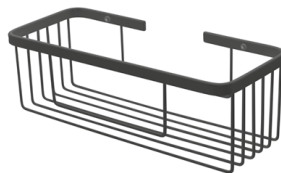

GRIFERIA JRG CROMO
25 x 12 x 46 **35 €**

GRIFERIA JRG NEGRO
25 x 12 x 46 **39 €**

GRIFERIA DOBLE ARC
25 x 12 x 65 **53 €**

RINCON NEGRO 913NM
30 x 22 x 10 **29 €**

RECTO CROMO 915
31 x 12,5 x 10 **30 €**

RECTO NEGRO 915NM
31 x 12,5 x 10 **32 €**