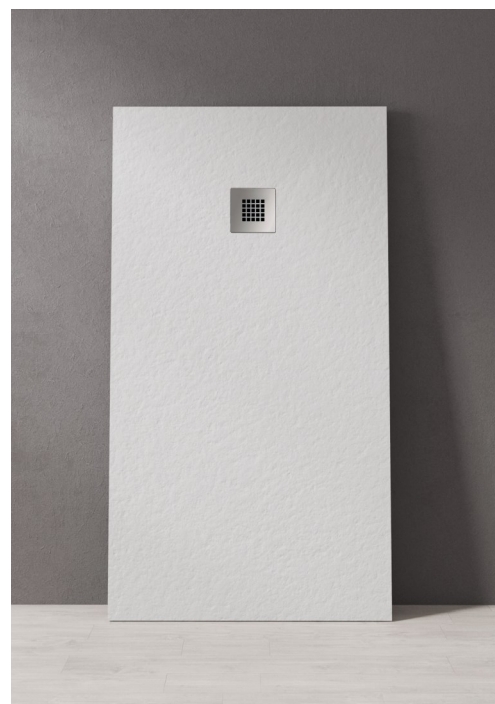

*Plato Con Desague Central

**Plato Aligerado 37 Kg/m2

- -Plato Ducha Resina Espesor 30 +-2 mm.
- -Acabado Textura Piedra
- -Antideslizante
- -Antibacteriano
- -Válvula Sifónica Y Rejilla Incluidas
- -Corte Largo o Ancho +15 € x Corte Medida Superior (A no ser que se indique lo contrario siempre son 2 cortes mínimo)
- -6 Colores Standard
- -Color Carta RAL +30%
- -Para Otras Medidas: COSULTE A SU DISTRIBUIDOR

OPCION
Rejilla Lacada +25 €